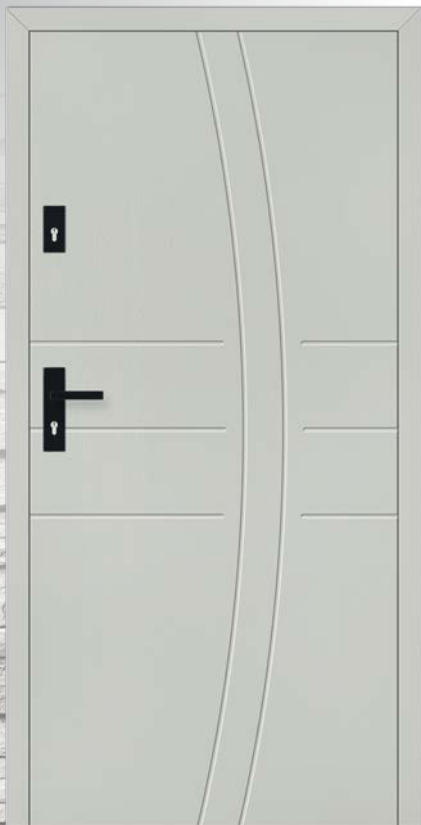

Z 134

4 350,-