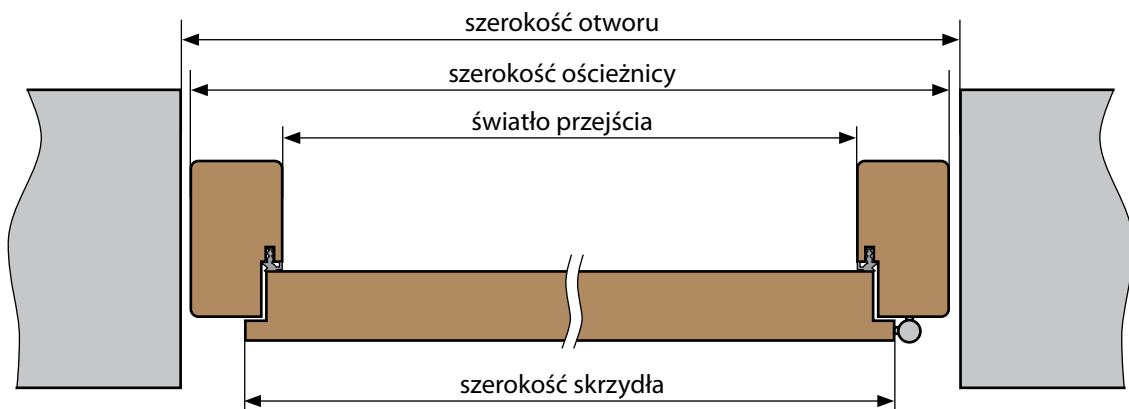

DRZWI PRZYLGOWE