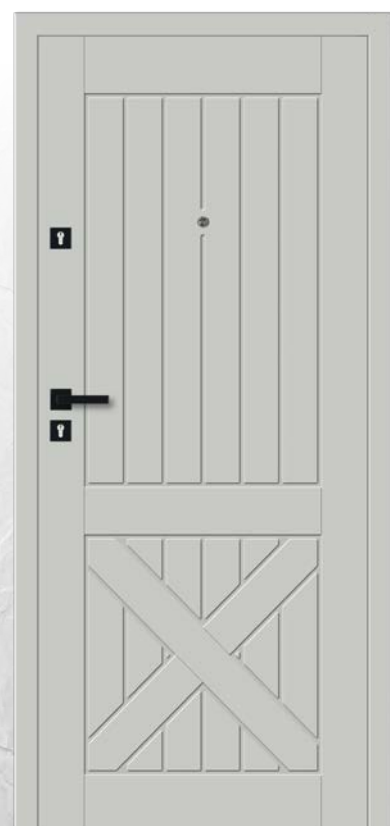

DRZWI WEWNĘTRZNE WEJŚCIOWE, GR. 52 mm (KLATKI SCHODOWE)

K 14

2 090,-

K 70

2 090,-

futryna czarna + 250,-

K 71

2 090,-