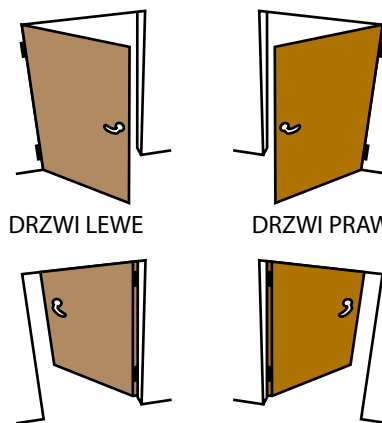

DRZWI BEZPRZYLGOWE
(zawias ukryty)