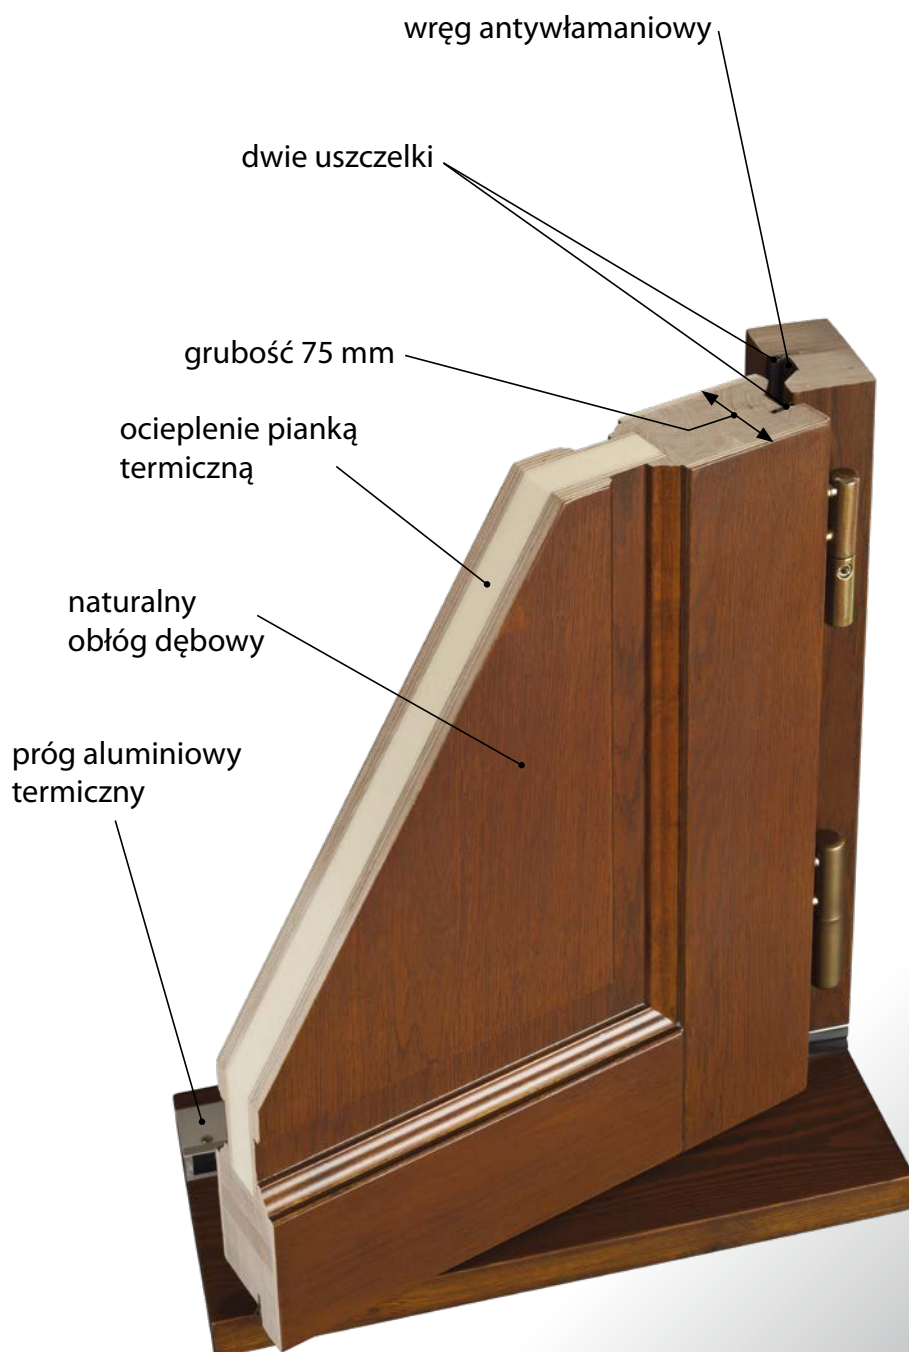

Wszystkie podane ceny są cenami netto.

DRZWI ZEWNĘTRZNE RAMIAKOWE GR. 75mm

wymiary zewnętrzne drzwi „100” - 1095 x 2100 „90” - 995 x 2100 „80” - 895 x 2100

wyposażenie standardowe :

- ościeżnica o szerokości 90 mm z progiem aluminiowym (listwy wykończeniowe za dopłatą)
- skrzydło o grubości 75 mm
- dwa zamki z trzema wysuwanymi trzpieniami każdy
- dwie wkładki w systemie 1 klucza (górną wkładką z gałką)
- klamka z szyldem dolnym oraz górnym
- szyba zespolona refleks brąz
- wręg antywłamaniowy
- 4 zawiasy regulowane w 3 płaszczyznach
- dwie uszczelki (na ościeżnicy i na skrzydle)

Zamek z trzema trzpieniami

próg aluminiowy termiczny

próg drewniany

próg drewniany z nakładkami aluminiowymi
+ 140 zł

D 134

szkło refleks brąz 4 990,-
szkło wypukłe + 350,-

D 133

4 750,-

DWZ 37a

szkło refleks brąz 4 850,-
szkło wzór piaskowany + 280,-

DRZWI ZEWNĘTRZNE RAMIAKOWE GR. 75mm

D 150

4 590,-

DWZ 37

szkło refleks brąz **4 950,-**
szkło wzór piaskowany + **350,-**

DWZ 24