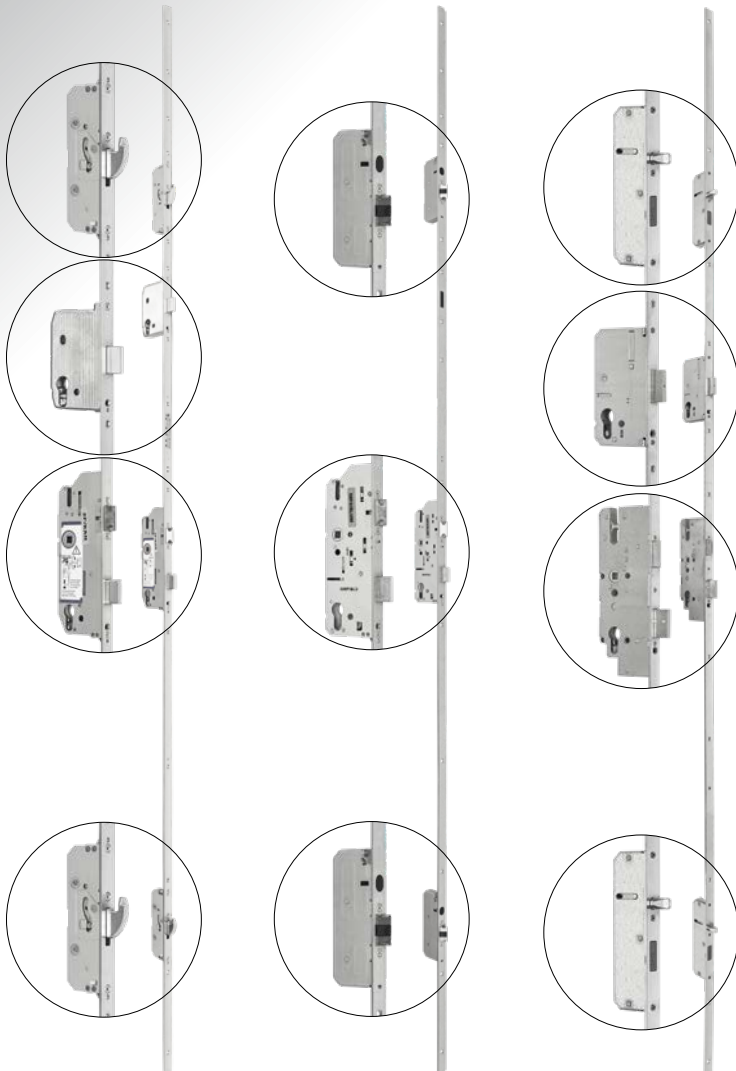

C5

szkło refleks brąz **5 200,-**

C6

szkło refleks brąz **4 990,-**

PRZYKŁADY DRZWI Z DOSTAWKAMI I NAŚWIETLEM

Z 125 + dostawki boczne fix

Z 1d + dostawki fix

A 10 + dostawki fix i naświetle

Zamek listwowy hakowy
420,-

Zamek listwowy automatyczny
460,-

Zamek listwowy czteropunktowy
400,-

Antaba czarna + 30%

Antaba łukowa okrągła 120 jednostronna **490,-**

Antaba łukowa kwadratowa 120 jednostronna **490,-**