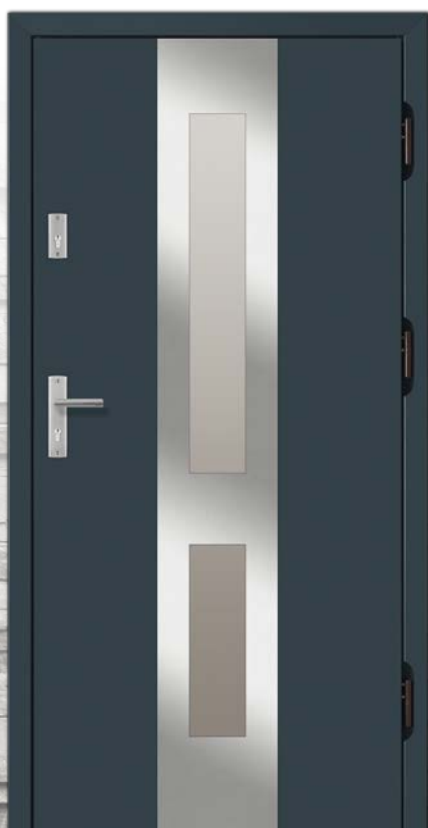

DRZWI ZEWNĘTRZNE PŁYGINOWE INOX / CZARNA SZYBA GR. 75mm

W 106

szkło refleks brąz **5 150,-**
inox dwustronny + **330,-**