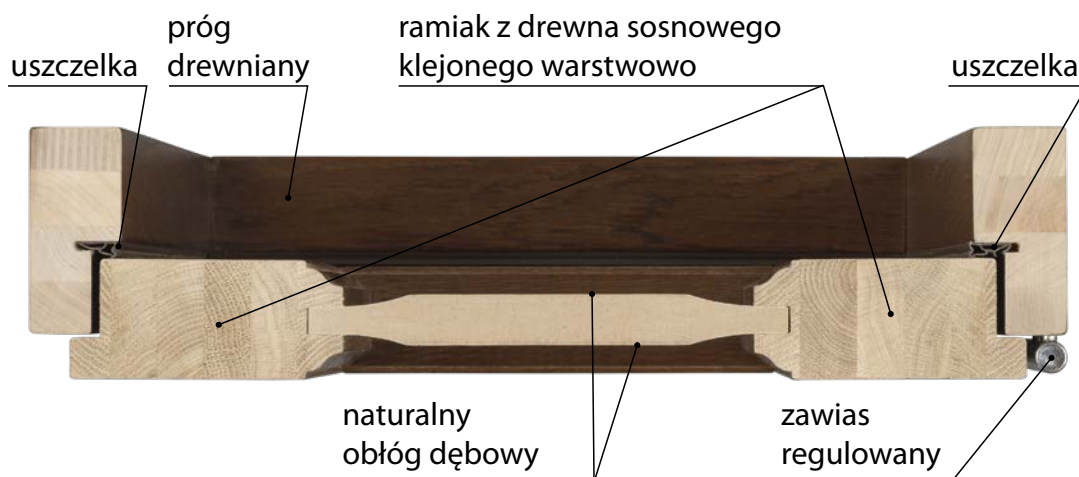

EI 30 **3 990,-**
EI 60 **4 990,-**

EI 12

EI 30 **3 690,-**
EI 60 **4 150,-**

Wszystkie podane ceny są cenami netto.

wymiary zewnętrzne drzwi

„80” - 880 x 2060 „90” - 980 x 2060 „100” - 1080 x 2060

wyposażenie standardowe :

- ościeżnica drewniana o szerokości 90 mm i grubości 40 mm
- skrzydło o grubości 40 mm wykonane z drewna klejonego warstwowo
- za dopłatą ościeżnica regulowana dopasowana do grubości muru
- uszczelka na ościeżnicy
- zamek firmy LOB
- 3 zawiasy regulowane w trzech płaszczyznach

Sposoby wykończenia drzwi

Wykończenie standardowe „wzorek”

Wykończenie listewką ozdobną prostą

Wykończenie na prosto

Wykończenie listewką ozdobną

DRZWI WEWNĘTRZNE DREWNIANE Z LISTWĄ OZDOBNĄ PROSTĄ

DLA 1
jesion, sosna 2 150,-
dqb 2 490,-