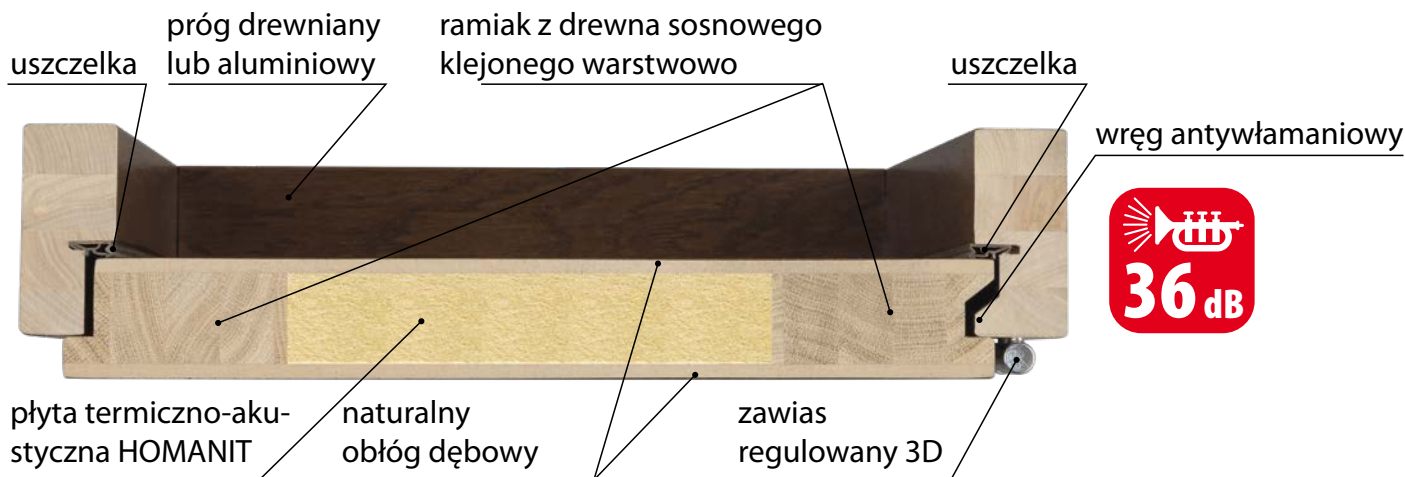

RAL 9016 Biały

RAL 7035

RAL 8011

RAL 7016 Antracyt

Standardowe wykończenie RAL z widoczną strukturą drewna.

Opcja bez widocznej struktury drewna tzw. „gładkie” +10%.

Kolor niestandardowy +10%

DRZWI WEWNĘTRZNE WEJŚCIOWE, GR. 52 MM (KLATKI SCHODOWE)

wymiary zewnętrzne drzwi „80” - 880 x 2080 „90” - 980 x 2080

wyposażenie standardowe :

- ościeznica z progiem drewnianym lub aluminiowym
- skrzydło o grubości 52 mm
- dwa zamki
- dwie wkładki (górną z gałką)
- wizjer
- klamka