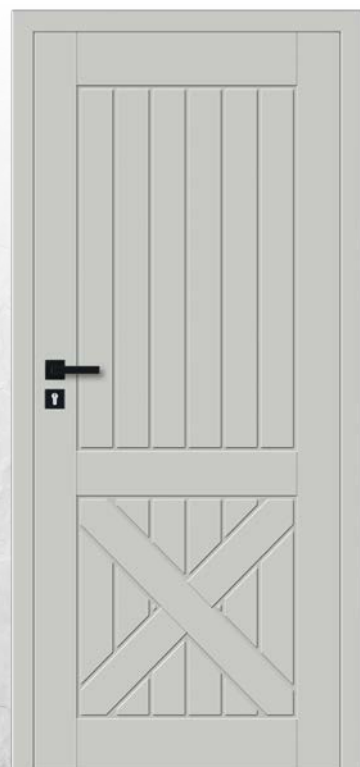

P 21
obłogowane dębem **2 070,-**
szkoło lakomat

P 30
obłogowane dębem **2 070,-**

P 31
obłogowane dębem **2 070,-**

P 40
obłogowane dębem **1 850,-**

P 41
obłogowane dębem **1 850,-**

GAMA KOLORYSTYCZNA DRZWI WEWNĘTRZNYCH - JESION