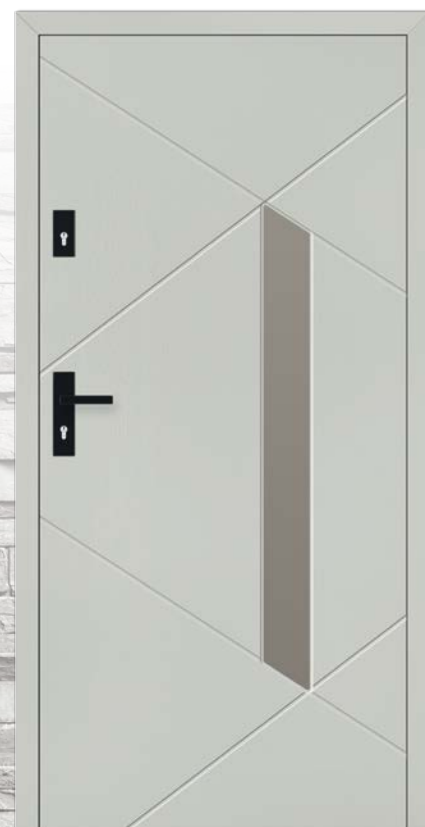

Z 1d

4 500,-
dwukolor + 10%

Z 147

4 700,-

Z 17

szkło refleks brąz **4 670,-**
szkło ciemny grafit + 100,-

Z 106

szkło refleks brąz **4 770,-**
szkło wypukłe + 250,-
szkło wzór piaskowany + 220,-
lustro weneckie bez dopłaty