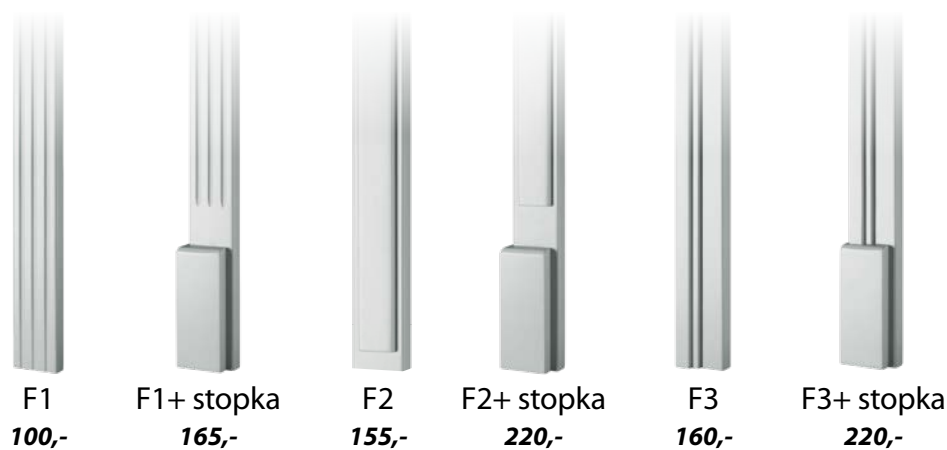

DOPLATY DO DRZWI WEWNĘTRZNYCH

1. DRZWI WEWNĘTRZNE WYŻSZE NIŻ 2100mm DO 2200mm	+10%
2. DOSTAWKA BOCZNA STAŁA O SZEROKOŚCI	
DO 500mm.....	+50%
OD 500MM DO 700mm	+70%
3. DOSTAWKA BOCZNA RUCHOMA O SZEROKOŚCI	
DO 500mm.....	+60%
OD 500MM DO 700mm	+80%
POWYŻEJ 700mm	+100%
4. NAŚWIETLE GÓRNE DO DRZWI JEDNOSKRZYDŁOWYCH I DWUSKRZYDŁOWCYH	
DO 350mm.....	+20%
OD 350MM DO 700mm	+25%
POWYŻEJ 700mm	INDYWIDUALNA WYCENA
5. OŚCIEŻNICA KROSNOWA (BLEJTRAMA)	+150 zł
6. DRZWI BEZPRZYLGOWE	+300 zł
7. DRZWI Z ODWROTNĄ PRZYLGĄ	+550 zł
8. PRÓG OPADAJĄCY DO DRZWI ZEWNĘTRZNYCH I WEWNĘTRZNYCH	+200 zł
9. LISTWA MASKUJĄCA KPL NA 1 STRONĘ 60x15 mm.....	SOSNA +150 zł, DĄB +180 zł
10. LISTWA MASKUJĄCA OZDOBNA I PIRAMIDA	SOSNA +180 zł, DĄB +220 zł
11. ĆWIERĆWAŁEK KPL NA 1 STRONĘ 15x15mm	+90 zł, DĄB +120 zł
12. ZAMEK MAGNETYCZNY DO DRZWI WEWNĘTRZNYCH BEZPRZYLGOWYCH	+70 zł
13. DWU KOLOR.....	+300 zł
14. ELEKTROMAGNES	+210 zł
15. PRZYCISK W ANTABIE	+190 zł
16. ZASILACZ DO ELEKTROMAGNESU	+80 zł
17. CENA DRZWI SUROWYCH - OD CENY DRZWI MALOWANYCH ODEJMUJEMY	-380zł
18. DRZWI ZE SKOSEM	+700 zł
19. BELKA ODBOJOWA DO DRZWI PRZESUWNYCH	+140 zł
20. MASKOWNICA DO DRZWI PRZESUWNYCH JEDNOSKRZYDŁOWYCH	+240 zł
21. SYSTEM PRZESUWNY DO DRZWI JEDNOSKRZYDŁOWYCH	+250 zł
22. ZAMEK HAKOWY DO DRZWI PRZESUWNYCH	+180 zł

DRZWI PRZYLGOWE

DRZWI BEZPRZYLGOWE
(zawias ukryty)

DRZWI BEZPRZYLGOWE
(zawias ukryty)

DRZWI PRZYLGOWE

Korona F2 *jesion, sosna* 250,-
dqb 290,-

Korona F *jesion, sosna* 250,-
dqb 290,-

Ościeżnica regulowana prosta

F1
100,-

F1+ stopka
165,-

F2
155,-

F2+ stopka
220,-

F3
160,-

F3+ stopka
220,-

Sposób
łączenia A

Sposób
łączenia B