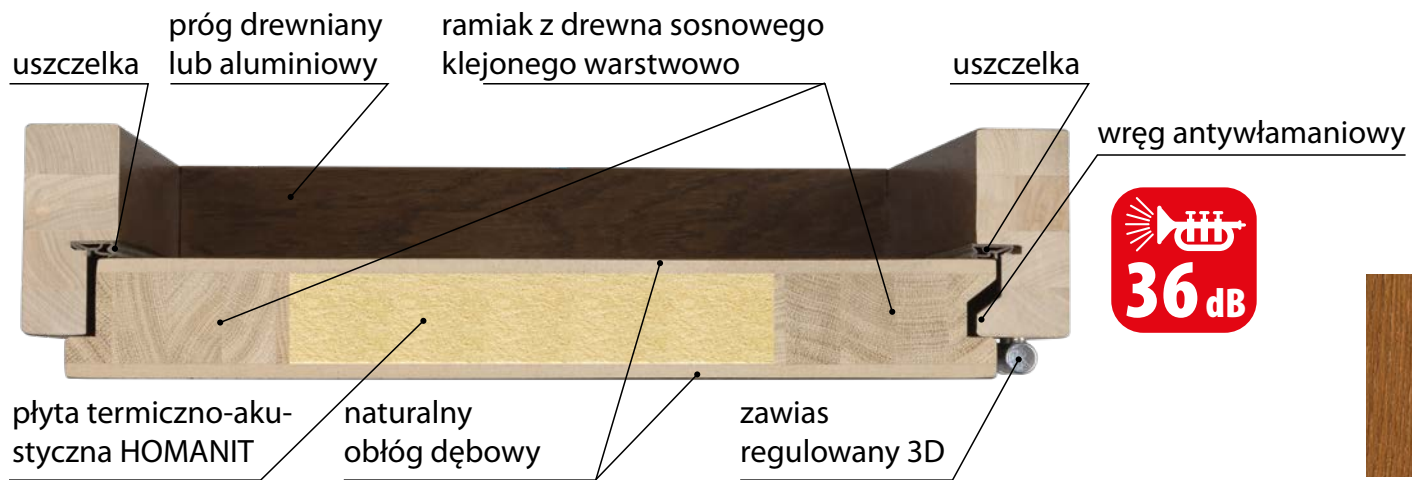

EKSKLUZYW

K 26

*jesion, sosna 2 170,-
dqb 2 520,-*

EKSKLUZYW

K 27

*jesion, sosna 2 170,-
dqb 2 520,-*

EKSKLUZYW

K 28

*jesion, sosna 2 390,-
dqb 2 890,-*

DRZWI WEWNĘTRZNE WEJŚCIOWE, GR. 52 MM (KLATKI SCHODOWE)

wymiary zewnętrzne drzwi „80” - 880 x 2080 „90” - 980 x 2080

wyposażenie standardowe :

- ościeżnica z progiem drewnianym lub aluminiowym
- skrzydło o grubości 52 mm
- dwa zamki
- dwie wkładki w systemie jednego klucza (górną z gałką)
- wizjer
- klamka

próg drewniany z nakładkami aluminiowymi + 130 zł

próg drewniany

próg aluminiowy

wizjer

**DRZWI
KLATKOWE
EKSKLUZIW**

ćwierćwałek

listwa półokrągła

listwa ozdobna