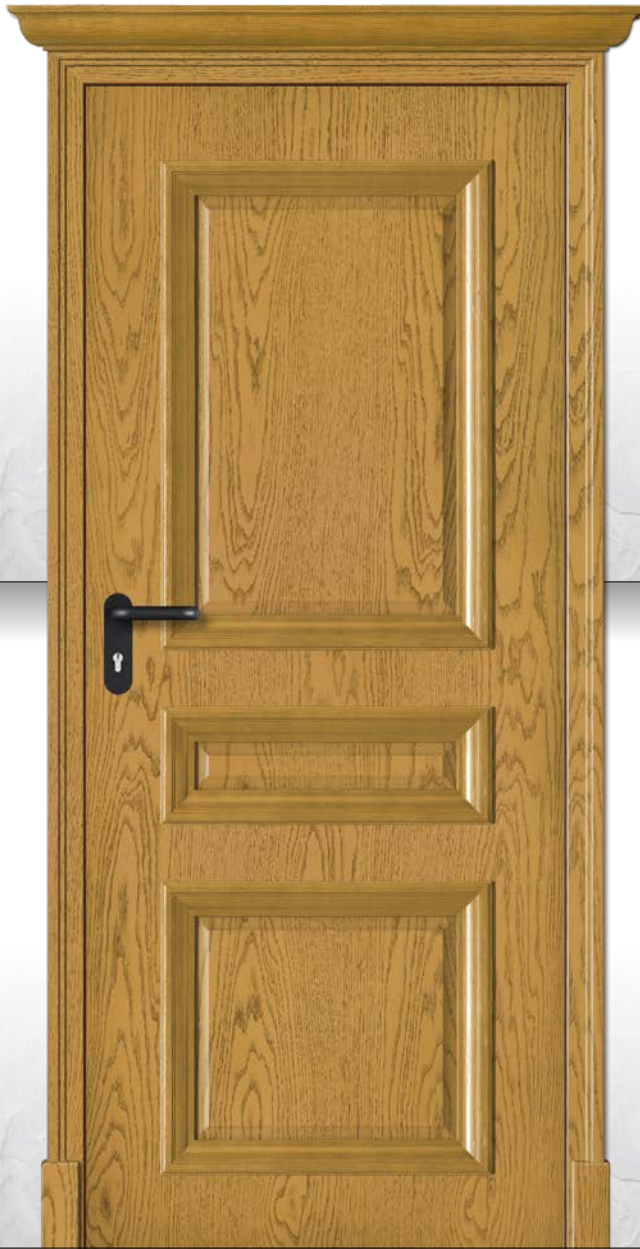

EI 30 3 450,-
EI 60 3 870,-

EI 15

EI 30 3 550,-
EI 60 3 970,-

EI 16

EI 30 3 890,-
EI 60 4 360,-

EI 18

EI 30 3 570,-
EI 60 3 990,-

DRZWI WEWNĘTRZNE PRZECIWPOŻAROWE - EI30 i EI60